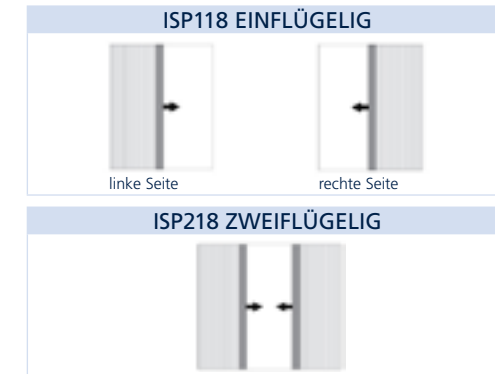

IHRE VORTEILE

- Absolut platzsparend
- Bedienbar von Innen und Außen
- Optimale Dichtung durch Magnetverschluss
- Ideal zum Nachrüsten
- Kombinierbar mit bestehenden Sonnenschutzsystemen
- Standardgewebe schwarz für uneingeschränkte Durchsicht