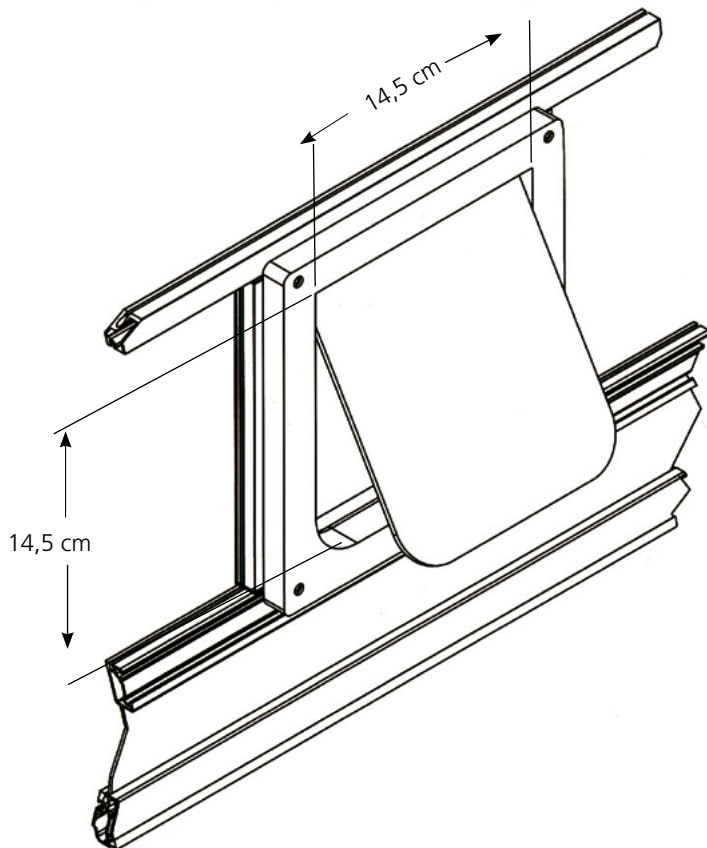

# KATZENKLAPPE

EXKLUSIV FÜR ISS 111 | 112 | 112D | 113 | 113D

## KATZEN LIEBEN FREIHEIT UND INDIVIDUALITÄT

Durch diese Katzenklappe hat Ihr Liebling diese Freiheit und kann jederzeit wieder zu Ihnen zurück.

Abstand zur Elementunterseite

Art. 111 : 120 mm

Art. 112 : 147 mm (ergibt sich durch den Außenrahmen)

Art. 113 : 151 mm (ergibt sich durch die Bürstenhöhe)