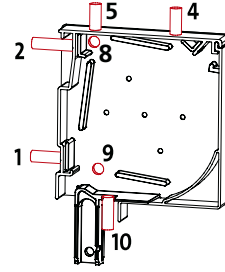

ZIP-XL ZIP-SOLIDSCREEN XL KASSETTE 150

BESTELLFORMULAR

BESTELLER	
Firma:	
Name:	
Adresse:	
PLZ / Ort:	
Tel./Fax:	
Kommission:	

VERSANDANSCHRIFT	
Firma	
Name:	
Adresse:	
PLZ / Ort:	
Tel./Fax:	
Gewünschte Lieferwoche _____	
☐ Abholung ☐ Lieferung ☐ Montage ☐ Termin _____	

Datum _____ Unterschrift Kunde _____ Name Berater _____

Seite 1 von _____

Pos.	
1	hinten unten
2	hinten oben
3	-
4	oben vorne
5	oben hinten
6	-
7	-
8	seitlich oben
9	seitlich unten
10	durch die FS