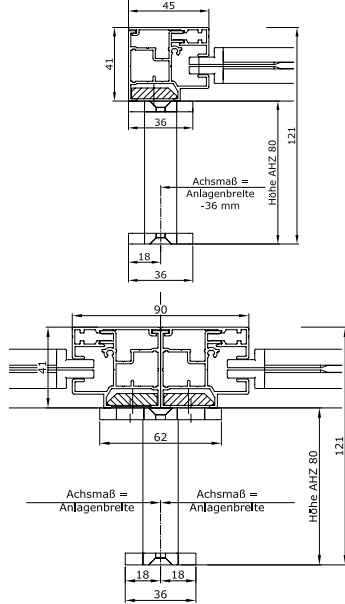

ZIP-XL ZIP-SOLIDSCREEN XL KASSETTE 150

BESTELLFORMULAR

BESTELLER	
Firma:	
Name:	
Adresse:	
PLZ / Ort:	
Tel./Fax:	
Kommission:	

VERSANDANSCHRIFT	
Firma	
Name:	
Adresse:	
PLZ / Ort:	
Tel./Fax:	
Gewünschte Lieferwoche _____	
☐ Abholung ☐ Lieferung ☐ Montage ☐ Termin _____	

Datum _____ Unterschrift Kunde _____ Name Berater _____

Seite 1 von _____

Pos.	
1	hinten unten
2	hinten oben
3	-
4	oben vorne
5	oben hinten
6	-
7	-
8	seitlich oben
9	seitlich unten
10	durch die FS