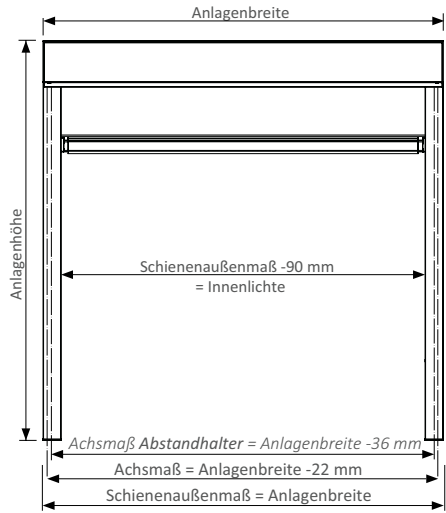

ZIP-XL ZIP-SOLIDSCREEN XL KASSETTE 150

BESTELLFORMULAR

BESTELLER	
Firma:	
Name:	
Adresse:	
PLZ / Ort:	
Tel./Fax:	
Kommission:	

VERSANDANSCHRIFT	
Firma	
Name:	
Adresse:	
PLZ / Ort:	
Tel./Fax:	
Gewünschte Lieferwoche _____	
☐ Abholung ☐ Lieferung ☐ Montage ☐ Termin _____	

Datum _____ Unterschrift Kunde _____ Name Berater _____

Seite 1 von _____

Pos.	
1	hinten unten
2	hinten oben
3	-
4	oben vorne
5	oben hinten
6	-
7	-
8	seitlich oben
9	seitlich unten
10	durch die FS