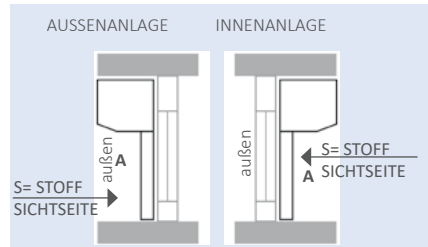

Datum _____ Unterschrift Kunde _____ Name Berater _____

Seite 1 von _____

Pos.	
1	hinten unten
2	hinten oben
3	-
4	oben vorne
5	oben hinten
6	-
7	-
8	seitlich oben
9	seitlich unten
10	durch die FS

VALETTA STANDARDFARBEN												SONDERFARBEN (Aufpreis)				
★ wird in HWF geliefert																
	AGCO	RAL9016g glänzend	RAL8019m matt	RAL6005m matt	RAL8001m matt	RAL7016m matt	DB703 Feinstruktur	RAL9007m matt	RAL9006m matt	RAL3004m matt	RAL8017m matt	RAL8007m matt	RAL8003m matt	RAL7004m matt	RAL7035m matt	RAL-/ ELOXAL Nummer angeben
	natur eloxiert	Verkehrsweiß	Graubraun	Moosgrün	Ockerbraun	Anthrazitgrau	Eisenglimmer	Graualuminium	Weißaluminium	Purpurrot	Schokoladenbraun	Rehbraun	Lehmbraun	Signalgrau	Lichtgrau	
KASTEN																
FÜHRUNGSSCHIENE																
ENDSTAB																

WICHTIG! TUCHSEITE

! bei Tüchern, bei denen beide Seiten unterschiedliche Farbwirkung haben, ist die Stoffseite zu definieren (siehe dazu auch ZIP-Solidscreen Behangkollektion).

! Ab gewissen Elementhöhen werden Quernähte ausgeführt. Lage der Quernähte siehe ZIP-Solidscreen Behangkollektion.

ACHTUNG! AUSSENANLAGE von AUSSEN und INNENANLAGE von INNEN gesehen!		FERTIGMASS Architekturmaße -0,5 cm		FÜHRUNGSSCHIENEN			ABSTANDHALTER AHZ		BEHANG / TUCH			ANTRIEB Kabellänge Standard 3 m (schwarz)				STEUERUNG																							
Pos.	Stk.	BREITE (cm)	HÖHE (cm)	LINKS		RECHTS		BEHANG			links	rechts	Kabelposition	0,4 m Kabel mit Hirschmannkit (Aufpreis)	5 m Kabel (Aufpreis)	10 m Kabel (Aufpreis)																							
				einfach	doppelt	ohne	Abstandhalter 8 / 10 / 13 oder Sonderhöhe (cm)	einfach	doppelt	ohne							Abstandhalter 8 / 10 / 13 oder Sonderhöhe (cm)	Außenanlage (Standard)	Außenanlage gedreht	Innenanlage	Innenanlage gedreht	Farbnummer	Steuerung Funk	Steuerung drahtgebunden	FUS1-IO	FH51-IO-P	FH55-IO-P	SET4-IO	SET5-IO	SET6-IO	SET7-IO	SET8-IO							
				ohne Bohrung	Vorne	Nische	Kabel durch Führungsschiene																																