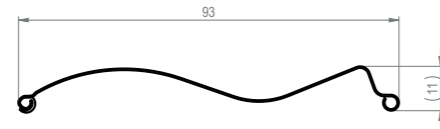

S93-LAMELLE VORTEILE

- ! Panoramawendung mit bis zu 120° verstellbaren Raffstorelamellen (optional)
- ! optimale Tageslichtlenkung senkt Energie- und Heizkosten
- ! perfektes Schließen des Behanges
- ! stufenlose Regulierung bietet ideale Durchsicht bei gleichzeitigem Sichtschutz
- ! minimale Pakethöhe
- ! Oberleiste nach unten offen – service- und wartungsfreundlich - rollgeformt 58x56 mm (0,5 mm stark), U-förmig, silber verzinktes Stahlprofil
- ! wartungsfreier Lagerbock
- ! Lamellen werden wechselseitig durch vernietete Metallführungszapfen in den Schienen geführt
- ! Schonung der Aufzugsbänder durch tiefgezogene Aufzugsbandstanzung
- ! das 8 mm breite Texband gewährleistet Langlebigkeit und einen gleichmäßigen Lauf der Jalousie
- ! präzise Falzbildung des Tragbandes
- ! Einhängerverbindung (Schlaufenkordel) aus Edelstahl bei jeder Lamelle
- ! eingerollte und seitlich fixierte Dämpfungslippe sorgt für Blickdichtheit in geschlossenem Zustand
- ! Softführungsschiene mit patentierter geräuschkämpfender Gummieinlage sorgt für geräuscharmen Lauf
- ! integrieren sich perfekt, elegant und unauffällig mit der Softführungsschiene in die Fassade
- ! Schlag- und Kratzfestigkeit der Lamellen durch Strukturlack beschichtete Oberfläche und einbrennlackierte, hochfeste Aluminiumlegierung
- ! in vielen RAL-Farben erhältlich

PAKETHÖHEN IN CM												
Anlagenhöhe bis	125	150	175	200	225	250	275	300	325	350	375	400
Pakethöhe RA93	19	20	21	22	23,5	24,5	25,5	27	28,5	29,5	31	32