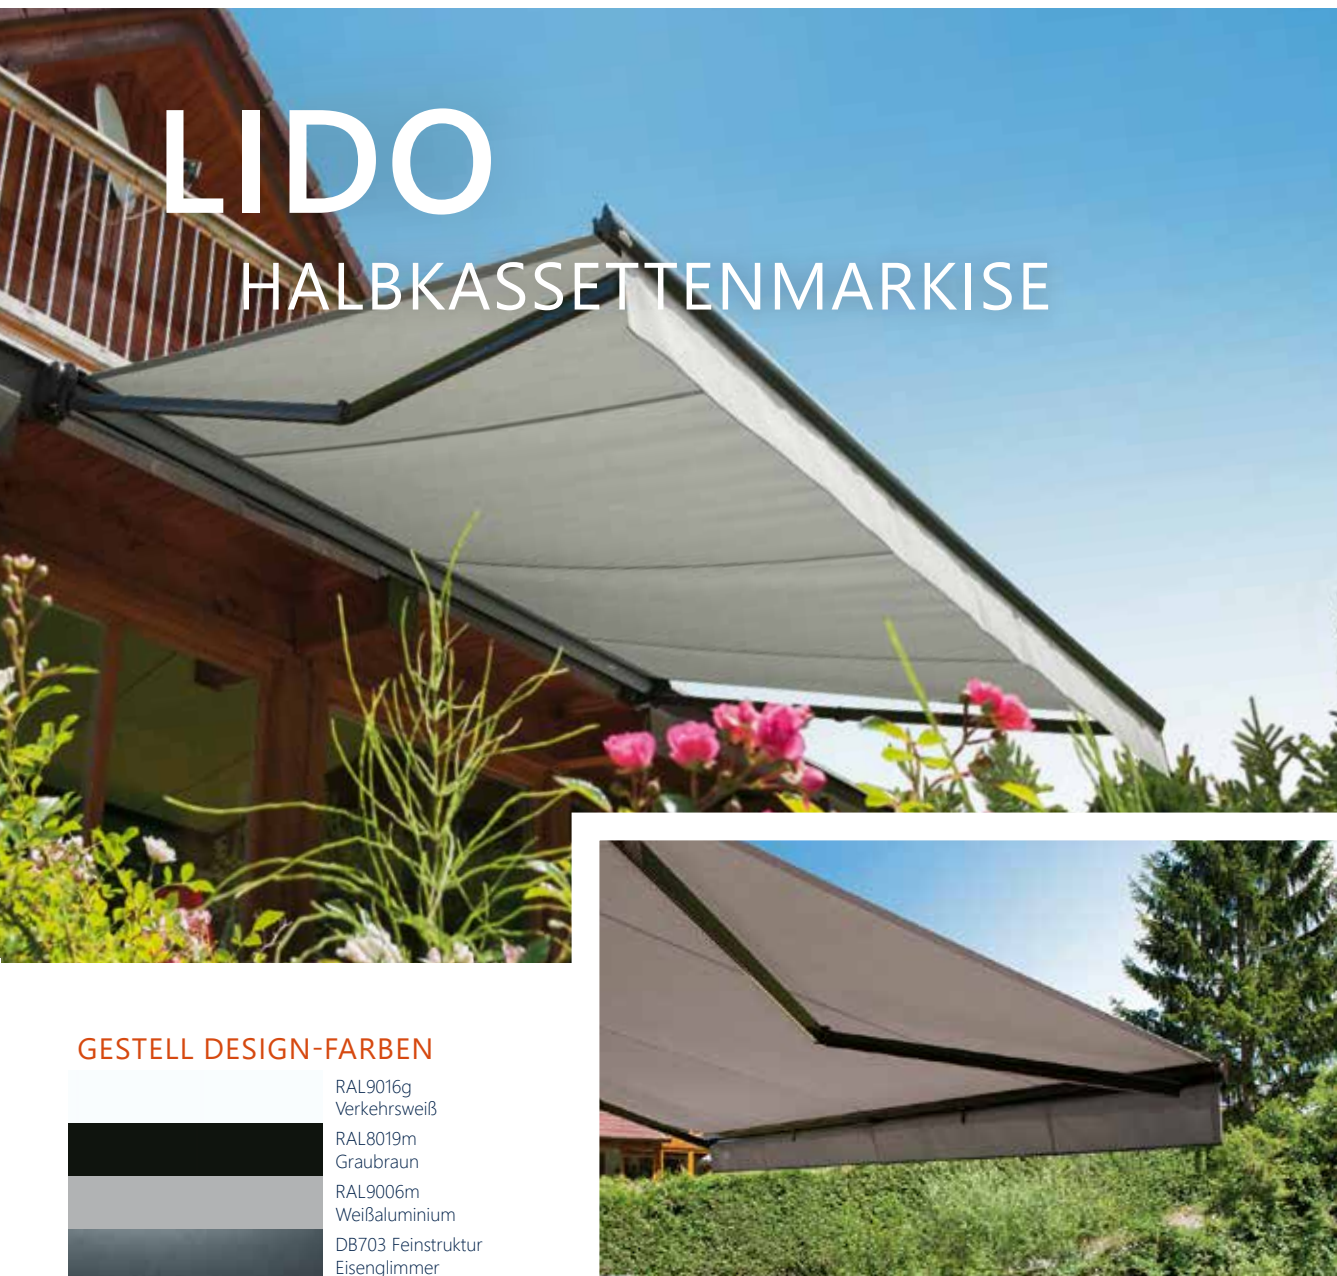

LIDO

HALBKASSETTENMARKISE

GESTELL DESIGN-FARBEN

- RAL9016g Verkehrsweiß
- RAL8019m Graubraun
- RAL9006m Weißaluminium
- DB703 Feinstruktur Eisenglimmer

Die clevere Weiterentwicklung der beliebtesten Basismarkise überzeugt nicht nur durch Qualität zu einem attraktiven Preis, sondern bietet durch die Halbkassette auch einen zusätzlichen Witterungsschutz des Stoffes.

IHRE VORTEILE +

- Antrieb: inkl. Kurbel
- Antrieb optional (Aufpreis): Aktionsmotor drahtgebunden
- Aktions Funk-Set (Aufpreis): inkl. Funkmotor, Funk-Windsensor, Handsender
- Befestigung Standard: Wandmontage, Deckenmontage
- schlichtes modernes Volant

MIT STANDARD-VOLANT

PREISE LIDO-LHK. (inklusive MwSt.)

AUSLADUNG (cm)	BREITE (cm)					
	250	300	350	400	450	500
150	1995 1397	2061 1443	2189 1533	2296 1608	2441 1709	2717 1902
200	2092 1465	2181 1527	2318 1623	2438 1707	2603 1823	2880 2016
250		2333 1634	2483 1739	2612 1829	2789 1953	3088 2162
300			2608 1826	2753 1928	2945 2062	3251 2276
Anzahl Konsolen	2	2	2	2	2	2

Montagehinweise: siehe www.valetta.at

Funkset Funny Summer IO - LHK
FME8-3D-4-IO-FS
bestehend aus: Funkmotor io, Funkwindsensor, Handsender
Sonderpreis: € 619,90 inkl. MwSt.

Aktionsset Funk Elero Funny Summer LIDO/LHK
E-FME8-3D-4-FS
bestehend aus: Funkmotor 04.FME8-E; Funksensor E-3D-FW; Handsender E-FHS1
Sonderpreis: € 525,10 inkl. MwSt.

SONDER-
PREIS

M8 Funny Summer
ME8-FS
Motor drahtgebunden bis 6 m, ohne Schalter
Sonderpreis: € 303,10 inkl. MwSt.

Aktionsmotor drahtge. Elero Funny Summer LHK
E-ME8-FS
Motor drahtgebunden bis 6 m, ohne Schalter
Sonderpreis: € 256,80 inkl. MwSt.