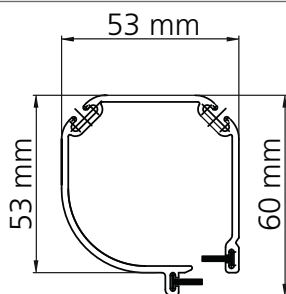

### PRODUKTHINWEIS

Kombination ZIP-AP oder ZIP-UP nur mit windstabiler Noppenführung ZRCI-H-NF möglich.  
Bei Kombination mit ZIP-AP-S (Solar) maximale Höhe 170 cm.

### FÜHRUNGSSCHIENE

Zweiteilige Führungsschiene geklippt mit Kunststoffkeder zur Führung eines Textilen Screen-Behangs mit ZIP und zusätzlicher Führungskammer für die Insektenschutzgaze des ZRCI-H-NF.

Kombination mit Distanzprofil DP10, 20 oder 40 möglich.

### KASSETTE

Aluminium; stranggepresst; C-förmig; 16 x 36 mm; pulverbeschichtet; mit integrierter Dichtbürste; mit Griff Ring; optional mit Schnur und Quaste