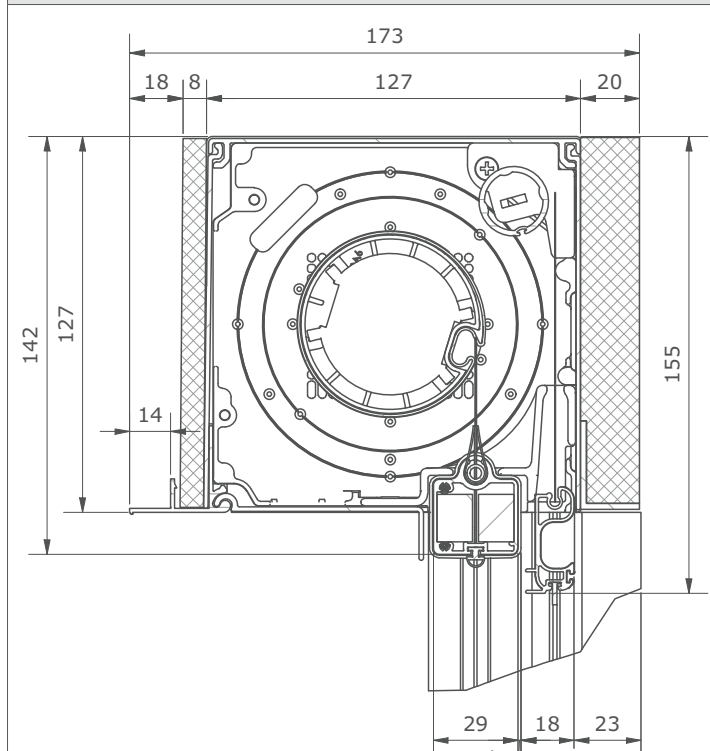

VERTIKALSCHNITT ZIP-UP MIT ZRCI-H-NF
INKL. DÄMMUNG 20 MM, DP20, DÄMMUNGSWINKEL