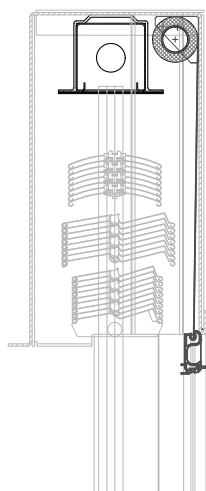

GRIFFLEISTE

Aluminium; stranggepresst; C-förmig; 16 x 36 mm; pulverbeschichtet; mit integrierter Dichtbürste; mit Griff Ring; optional mit Schnur und Quaste

BESPANNUNG STANDARD

Standard Insektenschutzgaze

BESPANNUNG AUSFÜHRUNGSOPTIONEN

Aktivgaze

MONTAGE

in EASY KLICK-RAFF (AUS) Schacht eingebaut

AUSFÜHRUNGSOPTIONEN-ZUBEHÖR

ZR; FML; ANW 3; ASQ

PRODUKTHINWEIS

Bei Kombination mit ERCI-H ist der Schachträger des Raffstores nur mit Bügelausführung möglich - nicht mit Clip-Schachträger.
 Nicht möglich bei Schacht EKRA-MINI

Das EASY RAFF-COMBI-INSEKT ist speziell für den EASY KLICK-RAFF mit Aluminiumschacht Ausführung AUS entwickelt. Es ist mit den Raffstore Behangtypen C80, Z75, Z90 und S93 kombinierbar. Der rollbare Insektenschutz findet einfach im hinteren Bereich des AUS Schachtes Platz. Bei dieser Kombination wird der Raffstore Schachträger mit Bügel ausgeführt. Jeder EASY KLICK-RAFF mit AUS Schacht kann auch im Nachhinein mit einem ERCI-H nachgerüstet werden, auch ohne Vorbereitung.

MASSGRENZEN ERCI-H-NF; ERCI-HN-NF	MIN.	MAX.
ELEMENTBREITE	57.6 cm	220 cm
ELEMENTHÖHE	30 cm	250 cm

TECHNIK UND MATERIALIEN

GRUNDAUSSTATTUNG

für Bestellung gleichzeitig mit EASY KLICK-RAFF inkl. Führungsschiene; Griffleiste; Bespannung Standard: ING-NF; Standard Insektenschutzgaze; Gestellfarben Standard; Federmotor mit Lift-Funktion (FML)