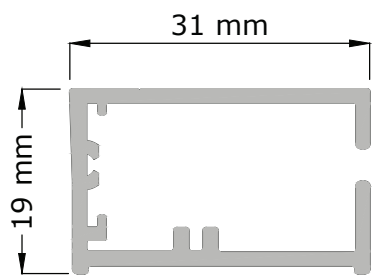

GRIFFLEISTE

Aluminium; stranggepresst; C-förmig; 16 x 36 mm; pulverbeschichtet; mit integrierter Dichtbürste; mit Griff Ring; optional mit Schnur und Quaste

BESPANNUNG STANDARD

Standard Insektenschutzgaze; ING-NF

BESPANNUNG AUSFÜHRUNGSOPTIONEN

Aktivgaze; Klarsichtgaze

MONTAGE

lose für Einbau in EASY KLICK-RAFF (AUS) Schacht

AUSFÜHRUNGSOPTIONEN-ZUBEHÖR

ANW 3; ASQ

PRODUKTHINWEIS

Bei Kombination mit ERCI-H ist der Schachträger des Raffstores nur mit Bügelausführung möglich - nicht mit Clip-Schachträger.
 Nicht möglich bei Schacht EKRA-MINI

FÜHRUNGSSCHIENE

Aluminium; stranggepresst; 31 x 19 mm; Oberfläche pulverbeschichtet; inkl. Einlauftrichter (in FS eingesteckt, einfach austauschbar)

KASSETTE

Aluminium; stranggepresst; C-förmig; 16 x 36 mm; pulverbeschichtet; mit integrierter Dichtbürste; mit Griff Ring; optional mit Schnur und Quaste