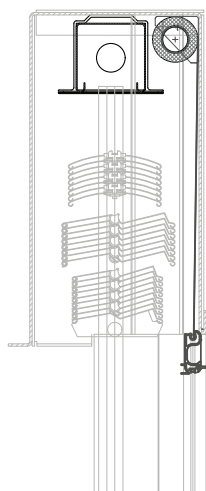

ERCI-H | ERCI-H-NF

EASY-RAFF-COMBI-INSEKT ROLLBAR
HINTEN

ERCI-HN | ERCI-HN-NF

EASY-RAFF-COMBI-INSEKT-HINTEN-
NACHRÜST

- | OPTIMALER INSEKTENSCHUTZ
- | NOPPENFÜHRUNG FÜR HOHE WINDSTABILITÄT
- | GRIFFLEISTE MIT BÜRSTENDICHTUNG
- | GROSSE AUSWAHL AN GEWEBEARTEN
- | GAZE SEITLICH VERSCHWEISST
- | FORMSTABILES GLASFASERGEWEBE

Das EASY RAFF-COMBI-INSEKT ist speziell für den EASY KLICK-RAFF mit Aluminiumschacht Ausführung AUS entwickelt. Es ist mit den Raffstore Behangtypen C80, Z75, Z90 und S93 kombinierbar. Der rollbare Insektenschutz findet einfach im hinteren Bereich des AUS Schachtes Platz. Bei dieser Kombination wird der Raffstore Schachträger mit Bügel ausgeführt. Jeder EASY KLICK-RAFF mit AUS Schacht kann auch im Nachhinein mit einem ERCI-H nachgerüstet werden, auch ohne Vorbereitung.

MASSGRENZEN ERCI-H; ERCI-H-NF	min.	max.	
Elementbreite	46,5	170	cm
Elementhöhe	30	250	cm

TECHNIK UND MATERIALIEN

GRUNDAUSSTATTUNG

für Bestellung gleichzeitig mit EASY KLICK-RAFF inkl. Führungsschiene; Griffleiste; Bespannung Standard: Standard Insektenschutzgaze; Gestellfarben Standard;

TECHNIK

selbsttätige Behangaufwicklung; integrierter Federantrieb; höhenverstellbare Endrastung der Griffleiste; Behang an Welle und Griffleiste mit Keder in Kedernut fixiert; OPTION Zwischenrastung (nicht möglich bei Noppenführung); OPTION Federmotor mit Liftfunktion (FML)