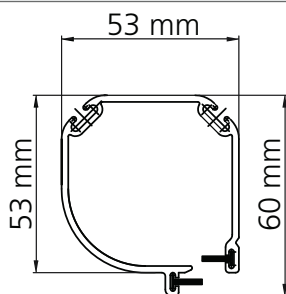

GRIFFLEISTE

Aluminium; stranggepresst; C-förmig; 16 x 36 mm; pulverbeschichtet; mit integrierter Dichtbürste; mit Griff Ring; optional mit Schnur und Quaste

BESPANNUNG STANDARD

Standard Insektenschutzgaze; ING-NF

BESPANNUNG AUSFÜHRUNGSOPTIONEN

Aktivgaze; Klarsichtgaze

MONTAGE

lose für Einbau in EASY KLICK-RAFF (AUS) Schacht

AUSFÜHRUNGSOPTIONEN-ZUBEHÖR

ANW 3; ASQ

PRODUKTHINWEIS

Bei Kombination mit ERCI-H ist der Schachträger des Raffstores nur mit Bügelausführung möglich - nicht mit Clip-Schachträger.
 Nicht möglich bei Schacht EKRA-MINI

FÜHRUNGSSCHIENE

Aluminium; stranggepresst; 31 x 19 mm; Oberfläche pulverbeschichtet; inkl. Einlauftrichter (in FS eingesteckt, einfach austauschbar)

KASSETTE

Aluminium; stranggepresst; C-förmig; 16 x 36 mm; pulverbeschichtet; mit integrierter Dichtbürste; mit Griff Ring; optional mit Schnur und Quaste