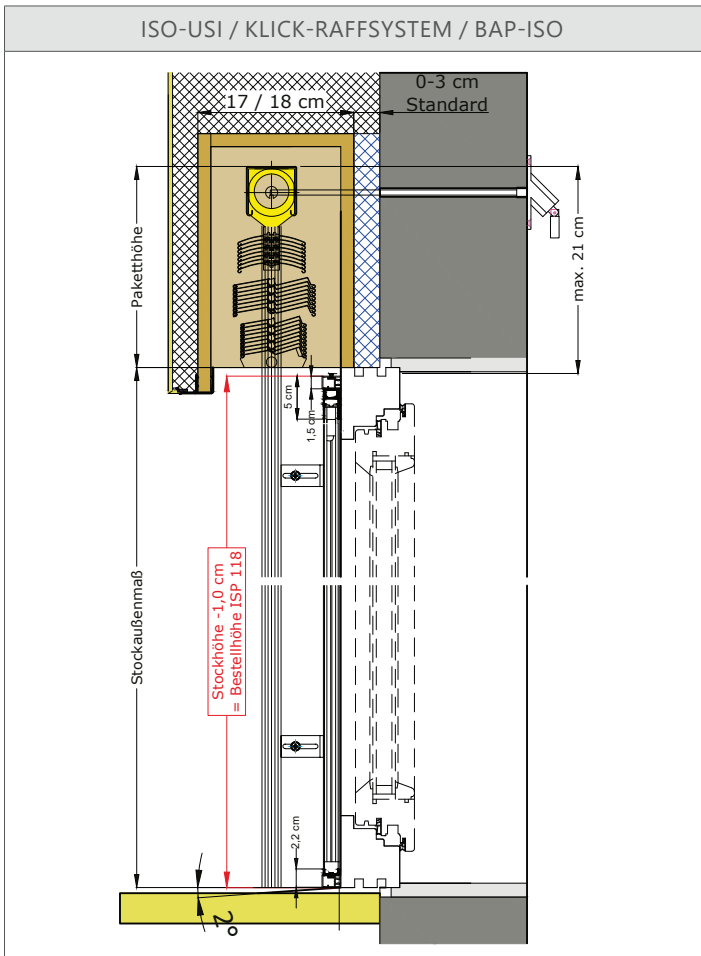

ISP KOMBINATION RAFFSTORE