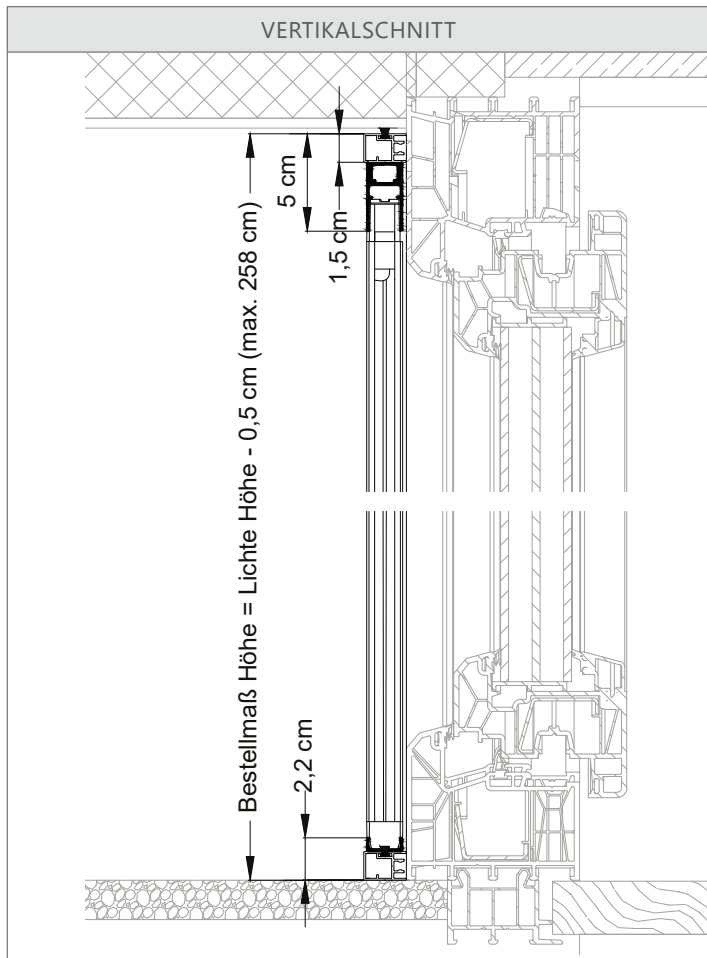

ISP118-MR4

ISP218-MR4

MASSGRENZEN ISP118-MR4	MIN.	MAX.
ELEMENTBREITE	60 cm	243 cm
ELEMENTHÖHE	85 cm	258 cm

MASSGRENZEN ISP218-MR4	MIN.	MAX.
ELEMENTBREITE	120 cm	363 cm
ELEMENTHÖHE	85 cm	258 cm

TECHNIK UND MATERIALIEN

ISP118-MR4	
PAKETBREITE TÜRE (Griffleiste+Profil)	
TÜR GESAMTBREITE	PAKETBREITE
-70 cm	8 cm
-100 cm	9 cm
-130 cm	10 cm
-160 cm	11 cm
-190 cm	12 cm
-220 cm	13 cm

ISP218-MR4	
PAKETBREITE TÜRE (Griffleiste+Profil)	
TÜR GESAMTBREITE	PAKETBREITE
-70 cm	8 cm
-100 cm	9 cm
-130 cm	10 cm
-160 cm	11 cm
-180 cm	12 cm

TECHNIK UND ABMESSUNGEN

ISP118-MR4 INSEKTENSCHUTZ-PLISSEE EINFLÜGELIG MONTAGERAHMEN 4-SEITIG

	L / linke Seite (Ansicht von außen)	R / rechte Seite (Ansicht von außen)

ISP218-MR4 INSEKTENSCHUTZ-PLISSEE ZWEIFLÜGELIG MONTAGERAHMEN 4-SEITIG

BEHANG

Gaze schwarz Standard

BESTELLANGABEN (Öffnungsrichtung Ansicht von Außen)

ISP118-MR4
 BESTELLMASS BREITE: Lichte Breite – 5 mm
 BESTELLMASS HÖHE: Lichte Höhe – 5 mm
 TIEFE: 18 mm

ISP218-MR4
 BESTELLMASS BREITE: Lichte Breite – 5 mm
 BESTELLMASS HÖHE: Lichte Höhe – 5 mm
 TIEFE: 18 mm