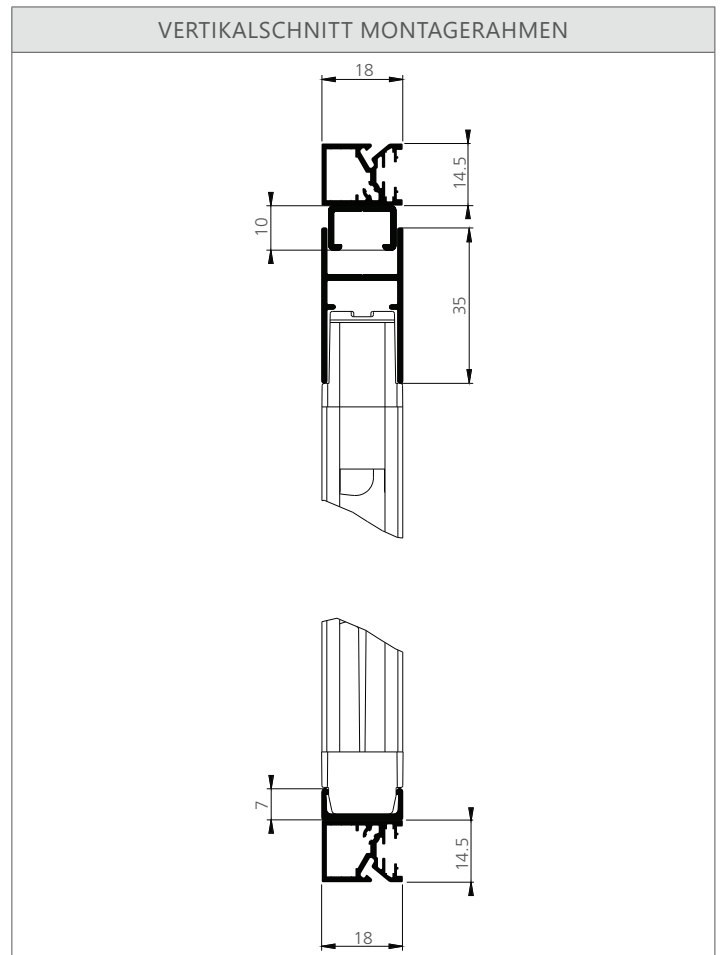

ISP118-MR4

INSEKTENSCHUTZ-PLISSEE
EINFLÜGELIG MONTAGERAHMEN
4-SEITIG

ISP218-MR4

INSEKTENSCHUTZ-PLISSEE
ZWEIFLÜGELIG MONTAGERAHMEN
4-SEITIG

- | MIT 4-SEITIGEM MONTAGERAHMEN
- | PLATZSPAREND - PERFEKT FÜR KLEINE BALKONE UND TERRASSEN
- | AUCH FÜR FENSTER GEEIGNET
- | ÜBER DIE GESAMTE HÖHE VON INNEN UND AUSSEN BEDIENBAR
- | PERFEKTE DICHUNG DURCH MAGNETVERSCHLUSS
- | IDEAL ZUM NACHRÜSTEN BESTEHENDER SYSTEME
- | OPTIONAL MIT SCHRÄGER BODENSCHIENE

ISP118-MR4

ISP218-MR4

MASSGRENZEN ISP118-MR4	MIN.	MAX.
ELEMENTBREITE	60 cm	243 cm
ELEMENTHÖHE	85 cm	258 cm

MASSGRENZEN ISP218-MR4	MIN.	MAX.
ELEMENTBREITE	120 cm	363 cm
ELEMENTHÖHE	85 cm	258 cm

TECHNIK UND MATERIALIEN

TECHNIK UND ABMESSUNGEN

ISP118-MR4 INSEKTENSCHUTZ-PLISSEE EINFLÜGELIG MONTAGERAHMEN 4-SEITIG

	L / linke Seite (Ansicht von außen)	R / rechte Seite (Ansicht von außen)

ISP218-MR4 INSEKTENSCHUTZ-PLISSEE ZWEIFLÜGELIG MONTAGERAHMEN 4-SEITIG

BEHANG

Gaze schwarz Standard

BESTELLANGABEN (Öffnungsrichtung Ansicht von Außen)

ISP118-MR4
 BESTELLMASS BREITE: Lichte Breite – 5 mm
 BESTELLMASS HÖHE: Lichte Höhe – 5 mm
 TIEFE: 18 mm

ISP218-MR4
 BESTELLMASS BREITE: Lichte Breite – 5 mm
 BESTELLMASS HÖHE: Lichte Höhe – 5 mm
 TIEFE: 18 mm