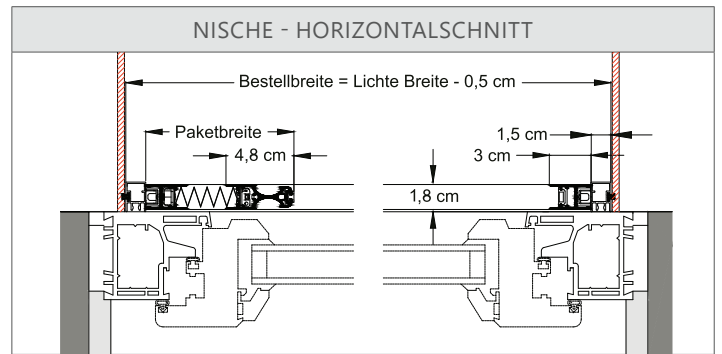

ISP118-MR4

ISP218-MR4

MASSGRENZEN ISP118-MR4	MIN.	MAX.
ELEMENTBREITE	60 cm	243 cm
ELEMENTHÖHE	85 cm	258 cm

MASSGRENZEN ISP218-MR4	MIN.	MAX.
ELEMENTBREITE	120 cm	363 cm
ELEMENTHÖHE	85 cm	258 cm

TECHNIK UND MATERIALIEN

FÜHRUNGSSCHIENE

	Bodenführungsschiene; Aluminium; stranggepresst; Standard Natur eloxiert; Höhe 7 mm; inkl. Entwässerungsauslauf; optional Bodenführungsschiene schräg 7°
	AUSFÜHRUNGSOPTION SCHRÄGE BODEN Bodenschiene für ISP118 schräg 7° natur eloxiert Speziell für Böden und Terrassen mit Gefälle.

BEFESTIGUNGSSYSTEM

Festhalteklammer

BAJONETTSYSTEM
 Ein Bajonettverschluss ist eine schnell herstell- und lösbare mechanische Verbindung zweier Teile in ihrer Längsachse. Die Teile werden durch Ineinanderstecken und Bewegen verbunden und so auch wieder getrennt. Das Teil, das über das andere geschoben wird, besitzt einen Längsschlitz, an dessen Ende sich rechtwinklig ein Querschlitz ansetzt. Das andere Teil besitzt dagegen einen Knopf, der in den Querschlitz eingeführt wird und dann die feste Verbindung bewirkt. Dieses Verbindungssystem wird beispielsweise bei dem VALETTA Insektenschutzplissee für eine rasche und einfache Montage eingesetzt.

BEHANG

Gaze schwarz Standard

BESTELLANGABEN (Öffnungsrichtung Ansicht von Außen)

ISP118-MR4
 BESTELLMASS BREITE: Lichte Breite – 5 mm
 BESTELLMASS HÖHE: Lichte Höhe – 5 mm
 TIEFE: 18 mm

ISP218-MR4
 BESTELLMASS BREITE: Lichte Breite – 5 mm
 BESTELLMASS HÖHE: Lichte Höhe – 5 mm
 TIEFE: 18 mm