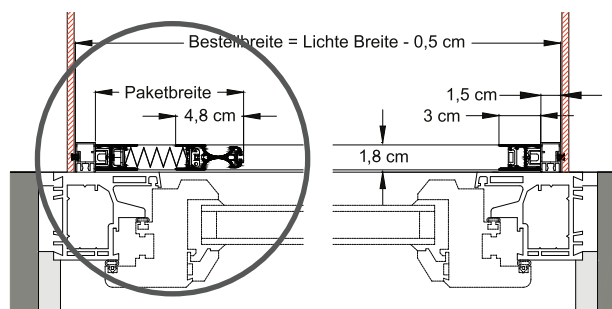

ISP118-MR4

ISP218-MR4

MASSGRENZEN ISP118-MR4	MIN.	MAX.
ELEMENTBREITE	60 cm	243 cm
ELEMENTHÖHE	85 cm	258 cm

MASSGRENZEN ISP218-MR4	MIN.	MAX.
ELEMENTBREITE	120 cm	363 cm
ELEMENTHÖHE	85 cm	258 cm

TECHNIK UND MATERIALIEN

BESPANNUNG STANDARD

Plisseegaze schwarz

FÜHRUNGSSCHIENE

Bodenführungsschiene; Aluminium; stranggepresst; Standard Natur eloxiert; Höhe 7 mm; inkl. Entwässerungsauslauf; optional Bodenführungsschiene schräg 7°

ISP118-MR4	
PAKETBREITE TÜRE (Griffleiste+Profil)	
TÜR GESAMTBREITE	PAKETBREITE
-70 cm	8 cm
-100 cm	9 cm
-130 cm	10 cm
-160 cm	11 cm
-190 cm	12 cm
-220 cm	13 cm

ISP218-MR4	
PAKETBREITE TÜRE (Griffleiste+Profil)	
TÜR GESAMTBREITE	PAKETBREITE
-70 cm	8 cm
-100 cm	9 cm
-130 cm	10 cm
-160 cm	11 cm
-180 cm	12 cm

BEHANG

Gaze schwarz Standard

BESTELLANGABEN (Öffnungsrichtung Ansicht von Außen)

ISP118-MR4
 BESTELLMASS BREITE: Lichte Breite – 5 mm
 BESTELLMASS HÖHE: Lichte Höhe – 5 mm
 TIEFE: 18 mm

ISP218-MR4
 BESTELLMASS BREITE: Lichte Breite – 5 mm
 BESTELLMASS HÖHE: Lichte Höhe – 5 mm
 TIEFE: 18 mm