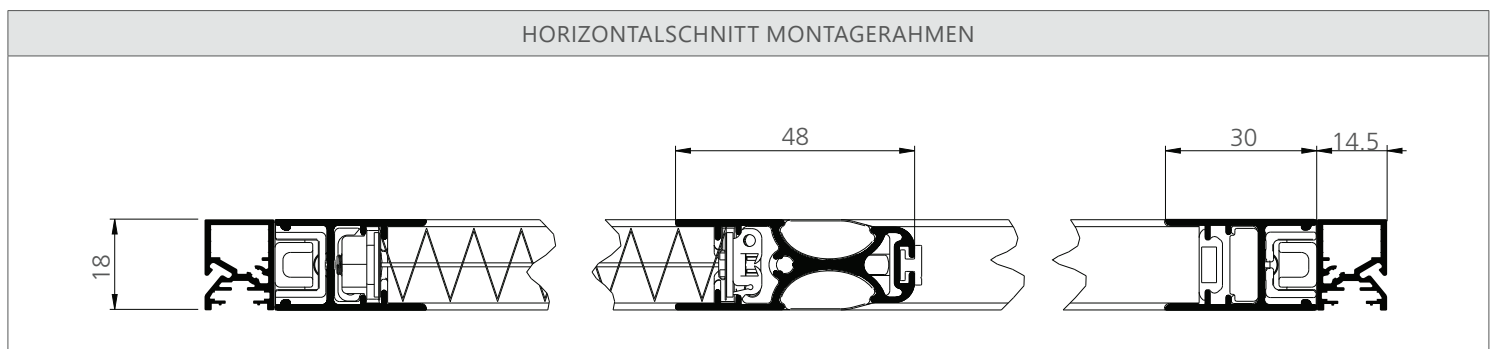

ISP118-MR4

ISP218-MR4

MASSGRENZEN ISP118-MR4	MIN.	MAX.
ELEMENTBREITE	60 cm	243 cm
ELEMENTHÖHE	85 cm	258 cm

MASSGRENZEN ISP218-MR4	MIN.	MAX.
ELEMENTBREITE	120 cm	363 cm
ELEMENTHÖHE	85 cm	258 cm

TECHNIK UND MATERIALIEN

BEHANG

Gaze schwarz Standard

BESTELLANGABEN (Öffnungsrichtung Ansicht von Außen)

ISP118-MR4
 BESTELLMASS BREITE: Lichte Breite – 5 mm
 BESTELLMASS HÖHE: Lichte Höhe – 5 mm
 TIEFE: 18 mm

ISP218-MR4
 BESTELLMASS BREITE: Lichte Breite – 5 mm
 BESTELLMASS HÖHE: Lichte Höhe – 5 mm
 TIEFE: 18 mm