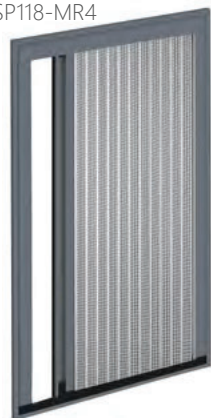

ISP118-MR4

INSEKTENSCHUTZ-PLISSEE
EINFLÜGELIG MONTAGERAHMEN
4-SEITIG

ISP218-MR4

INSEKTENSCHUTZ-PLISSEE
ZWEIFLÜGELIG MONTAGERAHMEN
4-SEITIG

- | MIT 4-SEITIGEM MONTAGERAHMEN
- | PLATZSPAREND - PERFEKT FÜR KLEINE BALKONE UND TERRASSEN
- | AUCH FÜR FENSTER GEEIGNET
- | ÜBER DIE GESAMTE HÖHE VON INNEN UND AUSSEN BEDIENBAR
- | PERFEKTE DICHUNG DURCH MAGNETVERSCHLUSS
- | IDEAL ZUM NACHRÜSTEN BESTEHENDER SYSTEME
- | OPTIONAL MIT SCHRÄGER BODENSCHIENE

Insektenschutzsystem mit plissiertem Material, horizontalen Falten und Bremsbedienung, speziell für Türen. Es ist Ein-, oder Zweiflügelig lieferbar. Das plissierte Material wird standardgemäß in der Farbe schwarz geliefert. Montagerahmen 4-seitig umlaufend.

ISP118-MR4

ISP218-MR4

MASSGRENZEN ISP118-MR4	MIN.	MAX.
ELEMENTBREITE	60 cm	243 cm
ELEMENTHÖHE	85 cm	258 cm

MASSGRENZEN ISP218-MR4	MIN.	MAX.
ELEMENTBREITE	120 cm	363 cm
ELEMENTHÖHE	85 cm	258 cm

TECHNIK UND MATERIALIEN