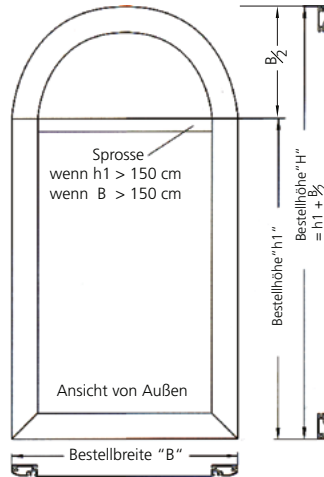

TECHNIK UND MATERIALIEN

RAHMEN	Aluminium; stranggepresst; pulverbeschichtet; 35 x 12 mm
VERBINDUNG	Eckverbinder aus Metalldruckguss
BLLENDE	1 mm Aluminium; stranggepresst; pulverbeschichtet; Clipseystem; zur Abdeckung des Gazeke- ders und Schraubverbindungen
BÜRSTE	grau; umlaufend zum Fenster; Standard Höhe 3 mm (Typ1); optional Höhe 7 mm (Typ2) oder 16 mm (Typ3); optional für Nische
SPROSSE ; ;	ab 150 cm Breite; ab 150 cm Höhe (Mass h1); Aluminiumprofil; stranggepresst; pulverbeschich- tet; 15 x 12 mm; mit Kunststoffverbindern
GESTELLFARBEN STANDARD	A6C0; DB703 FS; RAL6005m; RAL7004m; RAL7012m; RAL7016m; RAL7021m; RAL7022m; RAL7035m; RAL8001m; RAL8003m; RAL8007m; RAL8017m; RAL8019m; RAL9006m; RAL9007m; RAL9016g
GESTELLFARBEN AUSFÜHRUNGSOPTIONEN	01 RAL-Classic Farben; 02 Eloxal ähnlich; 02 HF-RAL Farben; 03 HDS-Farben; 03 NCS-Farben
BESPANNUNG STANDARD	Standard Insektenschutzgaze
BESPANNUNG AUSFÜHRUNGSOPTIONEN	Aktivgaze; Klarsichtgaze; Pollenschutzgaze; Petscreen; Aluminiumgewebe; Edeltstahlgewebe; Soltisbespannung
MONTAGE	je nach Grundausführung ISS 107, ISS 108, ISS 109, ISS 111
AUSFÜHRUNGSOPTIONEN-ZUBEHÖR	ISS 118 Bogen: ISS 107; ISS 108; ISS 111 ISS 120 Trapez: ISS 107; ISS 108; ISS 109; ISS 111 ISS 122 Dreieck: ISS 107; ISS 108; ISS 109 ISS 124 Fünfeck: ISS 107; ISS 108; ISS 109; ISS 111

AUSFÜHRUNGSOPTION SONDERFORM

Aufpreis zur Ausführung als Festrahmen oder Schwenkrahmen. Entsprechende Hinweise sind zu beachten. Das Bestellformular der Sonderform ist zu verwenden.

ISS 120 Trapez

ISS 122 Dreieck

ISS 124 Fünfeck

ISS 118 Bogen

RAHMENPROFIL FÜR ISS 120, ISS 122, ISS 124

Aluminium; stranggepresst; pulverbeschichtet; 35 x 12 mm; inkl. Aluminium Blende als Abdeckung für unsichtbaren Keder

ING

Insektenschutzgaze Standard grau oder schwarz