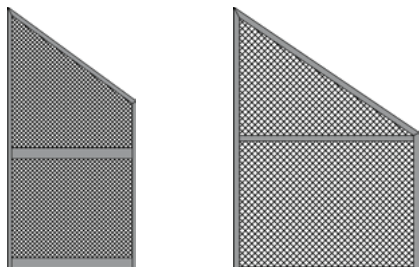

- | INDIVIDUELLE MASSANFERTIGUNG
- | OPTIMALER INSEKTENSCHUTZ
- | UMLAUFENDE BÜRSTENDICHTUNG
- | GROSSE AUSWAHL AN GEWEBEARTEN

ISS 118 Bogen

Insektenschutz Sonderform mit Rundbogen (Radius = Breite/2) für aufliegende Montage mit umlaufender Bürste zur optimalen Abdichtung. Ausführung ungebohrt (Basis ISS 107), mit vier Federstiften (Basis ISS 108) oder mit Scharnier inkl. Federschließer und Magnet (Basis ISS 111).

ISS 118 Segment

Insektenschutz Sonderform mit Segmentbogen (Radius > Breite/2) für aufliegende Montage mit umlaufender Bürste zur optimalen Abdichtung. Ausführung ungebohrt (Basis ISS 107), mit vier Federstiften (Basis ISS 108) oder mit Scharnier inkl. Federschließer und Magnet (Basis ISS 111).

ISS 120 Trapez

Insektenschutz Sonderform Trapez mit zwei rechten Winkeln und oberem Eck mit min. 30°. Für aufliegende Montage mit umlaufender Bürste zur optimalen Abdichtung. Ausführung ungebohrt (Basis ISS 107), mit vier Federstiften (Basis ISS 108), mit Einhängenhaken (Basis ISS 109) oder mit Scharnier an längster Seite inkl. Federschließer und Magnet (Basis ISS 111).

ISS 122 Dreieck

Insektenschutz Sonderform Dreieckrahmen für aufliegende Montage mit umlaufender Bürste zur optimalen Abdichtung. Ausführung ungebohrt (Basis ISS 107), mit vier Federstiften (Basis ISS 108) oder mit Einhängenhaken (Basis ISS 109). Mindestwinkel 30°.