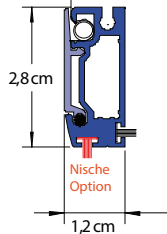

TECHNIK UND MATERIALIEN

RAHMEN	Aluminium; stranggepresst; pulverbeschichtet; 35 x 12 mm
VERBINDUNG	Eckverbinder aus Metalldruckguss
BLLENDE	1 mm Aluminium; stranggepresst; pulverbeschichtet; Clipseystem; zur Abdeckung des Gazeke- ders und Schraubverbindungen
BÜRSTE	grau; umlaufend zum Fenster; Standard Höhe 3 mm (Typ1); optional Höhe 7 mm (Typ2) oder 16 mm (Typ3); optional für Nische
SPROSSE ; ;	ab 150 cm Breite; ab 150 cm Höhe (Mass h1); Aluminiumprofil; stranggepresst; pulverbeschich- tet; 15 x 12 mm; mit Kunststoffverbindern
GESTELLFARBEN STANDARD	A6C0; DB703 FS; RAL6005m; RAL7004m; RAL7012m; RAL7016m; RAL7021m; RAL7022m; RAL7035m; RAL8001m; RAL8003m; RAL8007m; RAL8017m; RAL8019m; RAL9006m; RAL9007m; RAL9016g
GESTELLFARBEN AUSFÜHRUNGSOPTIONEN	01 RAL-Classic Farben; 02 Eloxal ähnlich; 02 HF-RAL Farben; 03 HDS-Farben; 03 NCS-Farben
BESPANNUNG STANDARD	Standard Insektenschutzgaze
BESPANNUNG AUSFÜHRUNGSOPTIONEN	Aktivgaze; Klarsichtgaze; Pollenschutzgaze; Petscreen; Aluminiumgewebe; Edeltstahlgewebe; Soltisbespannung
MONTAGE	je nach Grundausführung ISS 107, ISS 108, ISS 109, ISS 111
AUSFÜHRUNGSOPTIONEN-ZUBEHÖR	ISS 118 Bogen: ISS 107; ISS 108; ISS 111 ISS 120 Trapez: ISS 107; ISS 108; ISS 109; ISS 111 ISS 122 Dreieck: ISS 107; ISS 108; ISS 109 ISS 124 Fünfeck: ISS 107; ISS 108; ISS 109; ISS 111

AUSFÜHRUNGSOPTION SONDERFORM

Aufpreis zur Ausführung als Festrahmen oder Schwenkrahmen. Entsprechende Hinweise sind zu beachten. Das Bestellformular der Sonderform ist zu verwenden.

ISS 120 Trapez

ISS 122 Dreieck

ISS 124 Fünfeck

ISS 118 Bogen

RAHMENPROFIL FÜR ISS 120, ISS 122, ISS 124

Aluminium; stranggepresst; pulverbeschichtet; 35 x 12 mm; inkl. Aluminium Blende als Abdeckung für unsichtbaren Keder

ING

Insektenschutzgaze Standard grau oder schwarz