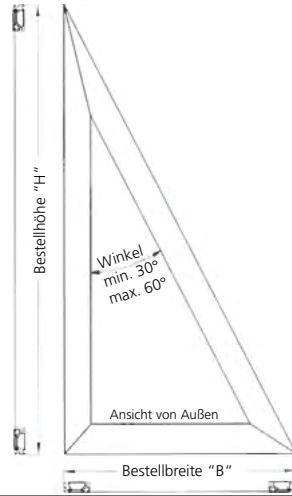

ISS 122 Dreieck