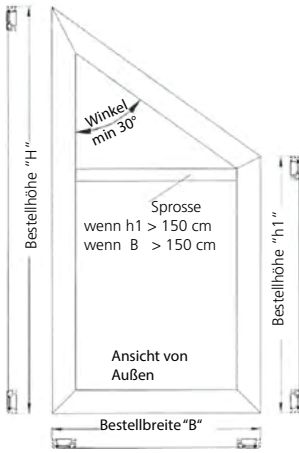

AUSFÜHRUNGSOPTION SONDERFORM

Aufpreis zur Ausführung als Festrahmen oder Schwenkrahmen. Entsprechende Hinweise sind zu beachten. Das Bestellformular der Sonderform ist zu verwenden.

ISS 120 Trapez