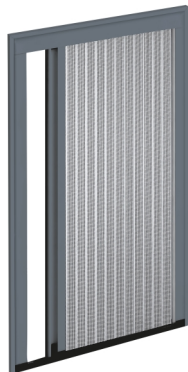

### ISP118- Insektenschutz-Plissee einflügelig Montagerahmen 3-seitig MR3

Artikelnummer	ISP118-MR3
Artikelname	Insektenschutz-Plissee einflügelig Montagerahmen 3-seitig
Vorgesehener	Schiebbarer Insektenschutz

#### Produktbeschreibung

Insektenschutzsystem mit plissiertem Material, horizontalen Falten und Bremsbedienung, speziell für Türen. Es ist Ein,- oder Zweiflügelig lieferbar. Die Bodenschiene mit einer Höhe von 7 mm erleichtert den Durchgang. Das plissierte Material wird standardgemäß in der Farbe schwarz geliefert. 3-seitig (seitlich und an der Oberseite) mit Montagerahmen.

Grundausstattung	Rahmen; Montagerahmen 3-seitig; Führungsschiene; Griffleiste; Bespannung Standard: Plisseegaze schwarz; Gestellfarben Standard;
Eigenschaften	optimaler Insektenschutz; plissiertes Gewebe; Bajonetsystem
Rahmen	Aluminium; stranggepresst; pulverbeschichtet
Verbindung	Bajonettssystem
Magnet	Magnete nicht sichtbar im Profil integriert; für ein sauberes und dichtes Schließen
Bürste	optional; grau; Höhe 16 mm (Typ3)
Griffleiste	Aluminium; stranggepresst; beidseitig bedienbar; mit integriertem Magnetstreifen für dichtes Schließen
Montagerahmen	Aluminium; stranggepresst; pulverbeschichtet; 15 x 18 mm; optional; 15 x 22 mm; von vorne verschraubt, inkl. Abdeckkappe; optional mit Dichtbürste
Bespannung Standard	Plisseegaze schwarz
Führungsschiene	Bodenführungsschiene; Aluminium; stranggepresst; Standard Natur eloxiert; Höhe 7 mm; inkl. Entwässerungsauslauf; optional Bodenführungsschiene schräg 7°
Gestellfarben Standard	Gestell Design-Farben
Gestellfarben Ausführungsoptionen	01 RAL-Classic Farben; 02 Eloxal ähnlich; 02 HF-RAL Farben; 03 HDS-Farben; 03 NCS-Farben
Montage	Fenstermontage
Kombination Insektenschutz	Objektführungsschiene; Softführungsschiene; Teleskopführungsschiene