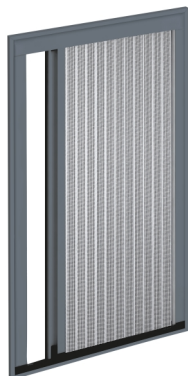

### ISP118- Insektenschutz-Plissee einflügelig Montagerahmen 4-seitig MR4

Artikelnummer	ISP118-MR4
Artikelname	Insektenschutz-Plissee einflügelig Montagerahmen 4-seitig
Vorgesehener	Schiebbarer Insektenschutz

#### Produktbeschreibung

Insektenschutzsystem mit plissiertem Material, horizontalen Falten und Bremsbedienung, speziell für Türen. Es ist Ein,- oder Zweiflügelig lieferbar. Das plissierte Material wird standardgemäß in der Farbe schwarz geliefert. Montagerahmen 4-seitig umlaufend.

Grundausstattung	Rahmen; Montagerahmen 4-seitig; Führungsschiene; Griffleiste; Bespannung Standard: Plisseegaze schwarz; Gestellfarben Standard;
Eigenschaften	optimaler Insektenschutz; plissiertes Gewebe; Bajonetsystem
Rahmen	Aluminium; stranggepresst; pulverbeschichtet
Verbindung	Bajonetsystem
Magnet	Magnete nicht sichtbar im Profil integriert; für ein sauberes und dichtes Schließen
Bürste	optional; grau; Höhe 16 mm (Typ3)
Griffleiste	Aluminium; stranggepresst; beidseitig bedienbar; mit integriertem Magnetstreifen für dichtes Schließen
Montagerahmen	Aluminium; stranggepresst; pulverbeschichtet; 15 x 18 mm; optional; 15 x 22 mm; von vorne verschraubt, inkl. Abdeckkappe; optional mit Dichtbürste
Bespannung Standard	Plisseegaze schwarz
Führungsschiene	Bodenführungsschiene; Aluminium; stranggepresst; Standard Natur eloxiert; Höhe 7 mm; inkl. Entwässerungsauslauf; optional Bodenführungsschiene schräg 7°
Gestellfarben Standard	Gestell Design-Farben
Gestellfarben Ausführungsoptionen	01 RAL-Classic Farben; 02 Eloxal ähnlich; 02 HF-RAL Farben; 03 HDS-Farben; 03 NCS-Farben
Montage	Fenstermontage
Kombination Insektenschutz	Objektführungsschiene; Softführungsschiene; Teleskopführungsschiene