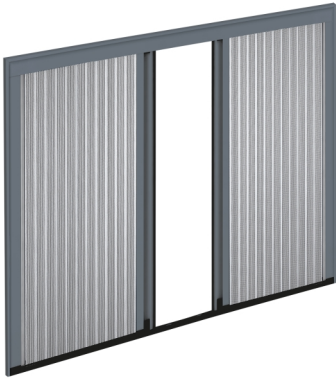

### ISP218- Insektenschutz-Plissee zweiflügelig Montagerahmen 3-seitig MR3

Artikelnummer	ISP218-MR3
Artikelname	Insektenschutz-Plissee zweiflügelig Montagerahmen 3-seitig
Vorgesehener	Schiebbarer Insektenschutz

#### Produktbeschreibung

Insektenschutzsystem mit plissiertem Material, horizontalen Falten und Bremsbedienung, speziell für Türen. Es ist Ein,- oder Zweiflügelig lieferbar. Die Bodenschiene mit einer Höhe von 7 mm erleichtert den Durchgang. Das plissierte Material wird standardgemäß in der Farbe schwarz geliefert. 3-seitig (seitlich und an der Oberseite) mit Montagerahmen.

Grundausstattung	Rahmen; Montagerahmen 3-seitig; Führungsschiene; Griffleiste; Bespannung Standard: Plisseegaze schwarz; Gestellfarben Standard;
Eigenschaften	optimaler Insektenschutz; plissiertes Gewebe; Bajonetsystem
Rahmen	Aluminium; stranggepresst; pulverbeschichtet
Verbindung	Bajonetsystem
Magnet	Magnete nicht sichtbar im Profil integriert; für ein sauberes und dichtes Schließen
Bürste	optional; grau; Höhe 16 mm (Typ3)
Griffleiste	Aluminium; stranggepresst; beidseitig bedienbar; mit integriertem Magnetstreifen für dichtes Schließen
Montagerahmen	Aluminium; stranggepresst; pulverbeschichtet; 15 x 18 mm; optional; 15 x 22 mm; von vorne verschraubt, inkl. Abdeckkappe; optional mit Dichtbürste
Bespannung Standard	Plisseegaze schwarz
Führungsschiene	Bodenführungsschiene; Aluminium; stranggepresst; Standard Natur eloxiert; Höhe 7 mm; inkl. Entwässerungsauslauf; optional Bodenführungsschiene schräg 7°
Gestellfarben Standard	Gestell Design-Farben
Gestellfarben Ausführungsoptionen	01 RAL-Classic Farben; 02 Eloxal ähnlich; 02 HF-RAL Farben; 03 HDS-Farben; 03 NCS-Farben
Montage	Fenstermontage
Kombination Insektenschutz	Objektführungsschiene; Softführungsschiene; Teleskopführungsschiene