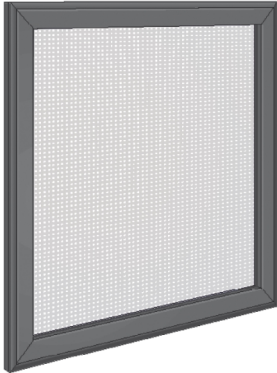

### ISS 107 INSEKTENSCHUTZ-FESTRAHMEN direkt geschraubt

Artikelnummer	ISS 107
Artikelname	INSEKTENSCHUTZ-FESTRAHMEN direkt geschraubt
Vorgesehener Verwendungszweck	Insektenschutz mit starrem Rahmen

#### Produktbeschreibung

Insektenschutz Festrahmen aufliegend, von außen direkt aufgeschraubt. Zwei umlaufende T-Nuten mit Bürsten zur Abdichtung. Wahlweise zur Stock- (Standard) oder Nischenmontage. Für Fenster ohne überstehenden Wetterschenkel.