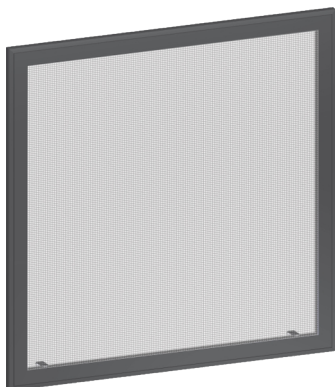

AUSSCHREIBUNGSTEXT

ISS 109 INSEKTENSCHUTZ-FESTRAHMEN mit Einhängehaken

Artikelnummer	ISS 109
Artikelname	INSEKTENSCHUTZ-FESTRAHMEN mit Einhängehaken
Vorgesehener Verwendungszweck	Insektenschutz mit starrem Rahmen

Produktbeschreibung

Festrahmen außen aufliegend, mit Haken oben und unten eingehängt. Handhabung des Rahmens von innen mittels Griffflaschen. Zwei umlaufende T-Nuten mit Bürsten zur Abdichtung. Wahlweise zur Stock- (Standard) oder Nischenmontage. Für Fenster ohne überstehenden Wetterschenkel.