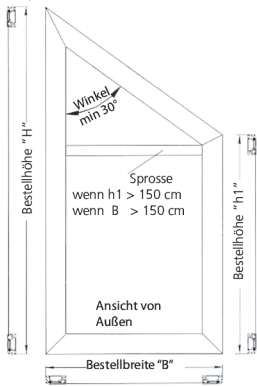

# AUSSCHREIBUNGSTEXT

ISS 120 Aufpreis Trapezrahmen ISS 120

Trapez

Artikelnummer

ISS 120 Trapez

Artikelname

Aufpreis Trapezrahmen ISS 120

Vorgesehener

## Produktbeschreibung

Insektenschutz Sonderform Trapez mit zwei rechten Winkeln und oberen Eck mit min. 30°. Für aufliegende Montage mit umlaufender Bürste zur optimalen Abdichtung. Ausführung ungebohrt (Basis ISS 107), mit vier Federstiften (Basis ISS 108), mit Einhängenhaken (Basis ISS 109) oder mit Scharnier an längster Seite inkl. Federschließer und Magnet (Basis ISS 111).