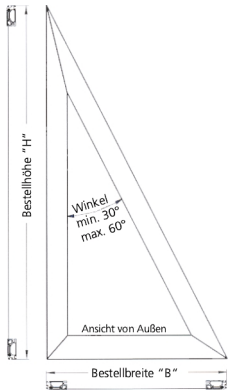

AUSSCHREIBUNGSTEXT

ISS 122 Aufpreis Dreieckrahmen ISS 122
Dreieck

Artikelnummer ISS 122 Dreieck
Artikelname Aufpreis Dreieckrahmen ISS 122
Vorgesehener Verwendungszweck

Produktbeschreibung

Insektenschutz Sonderform Dreieckrahmen für aufliegende Montage mit umlaufender Bürste zur optimalen Abdichtung. Ausführung ungebohrt (Basis ISS 107), mit vier Federstiften (Basis ISS 108) oder mit Einhängehaken (Basis ISS 109). Mindestwinkel 30°.