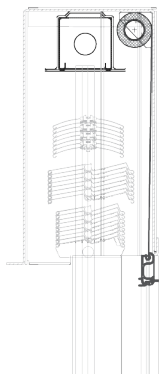

AUSSCHREIBUNGSTEXT

ERCI-H EASY-RAFF-COMBI-INSEKT rollbar hinten

Artikelnummer	ERCI-H
Artikelname	EASY-RAFF-COMBI-INSEKT rollbar hinten
Vorgesehener Verwendungszweck	Insektenschutz rollbar

Produktbeschreibung

Das EASY RAFF-COMBI-INSEKT ist speziell für den EASY KLICK-RAFF mit Aluminiumschacht Ausführung AUS entwickelt. Es ist mit den Raffstore Behangtypen C80, Z75, Z90 und S93 kombinierbar. Der rollbare Insektenschutz findet einfach im hinteren Bereich des AUS Schachtes Platz. Bei dieser Kombination wird der Raffstore Schachträger mit Bügel ausgeführt. Jeder EASY KLICK-RAFF mit AUS Schacht kann auch im Nachhinein mit einem ERCI-H nachgerüstet werden, auch ohne Vorbereitung.

Grundausstattung	für Bestellung gleichzeitig mit EASY KLICK-RAFF inkl. Führungsschiene; Griffleiste; Bespannung Standard; Standard Insektenschutzgaze; Gestellfarben Standard;
Technik	selbsttätige Behangaufwicklung; integrierter Federantrieb; höhenverstellbare Endrastung der Griffleiste; Behang an Welle und Griffleiste mit Keder in Kedernut fixiert; OPTION Zwischenrastung (nicht möglich bei Noppenführung); OPTION Federmotor mit Lifffunktion (FML)
Gestellfarben Standard	A6C0; DB703 FS; RAL6005m; RAL7004m; RAL7012m; RAL7016m; RAL7021m; RAL7022m; RAL7035m; RAL8001m; RAL8003m; RAL8007m; RAL8017m; RAL8019m; RAL9006m; RAL9007m; RAL9016g
Gestellfarben Ausführungsoptionen	01 RAL-Classic Farben; 02 HF-RAL Farben; 03 HDS-Farben; 03 NCS-Farben
Führungsschiene	Aluminium; stranggepresst; 31 x 19 mm; Oberfläche pulverbeschichtet; inkl. Einlauftrichter (in FS eingesteckt, einfach austauschbar)
Griffleiste	Aluminium; stranggepresst; C-förmig; 16 x 36 mm; pulverbeschichtet; mit integrierter Dichtbürste; mit Griff Ring; optional mit Schnur und Quaste
Bespannung Standard	Standard Insektenschutzgaze
Bespannung Ausführungsoptionen	Aktivgaze
Montage	in EASY KLICK-RAFF (AUS) Schacht eingebaut
Ausführungsoptionen-Zubehör	ANW 3; ASQ; FML; ZR