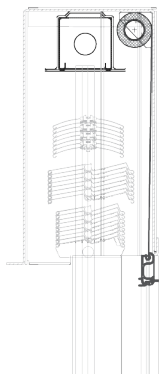

## AUSSCHREIBUNGSTEXT

ERCI-HN- EASY-RAFF-COMBI-INSEKT hinten Nachrüstset inkl. FML und NF  
NF

Artikelnummer	ERCI-HN-NF
Artikelname	EASY-RAFF-COMBI-INSEKT hinten Nachrüstset inkl. FML und NF
Vorgesehener	Insektenschutz rollbar

### Produktbeschreibung

Das EASY RAFF-COMBI-INSEKT ist speziell für den EASY KLICK-RAFF mit Aluminiumschacht Ausführung AUS entwickelt. Es ist mit den Raffstore Behangtypen C80, Z75, Z90 und S93 kombinierbar. Der rollbare Insektenschutz findet einfach im hinteren Bereich des AUS Schachtes Platz. Bei dieser Kombination wird der Raffstore Schachträger mit Bügel ausgeführt. Jeder EASY KLICK-RAFF mit AUS Schacht kann auch im Nachhinein mit einem ERCI-H nachgerüstet werden, auch ohne Vorbereitung.