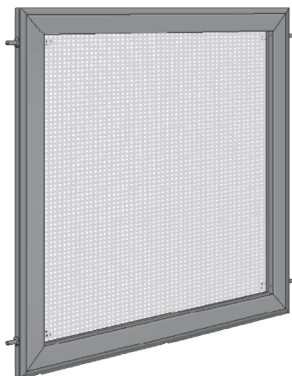

### ISS 108 INSEKTENSCHUTZ-FESTRAHMEN mit Federstifte

Artikelnummer	ISS 108
Artikelname	INSEKTENSCHUTZ-FESTRAHMEN mit Federstifte
Vorgesehener Verwendungszweck	Insektenschutz mit starrem Rahmen

Grundausstattung	Rahmen inkl. Blende; Bürste; Bespannung Standard: Standard Insektenschutzgaze; Gestellfarben Standard; Nischenmontage; mit Federstifte; mit Metallhülse oder H-Halter
Eigenschaften	optimaler Insektenschutz; Gewebe mit hoher Stabilität und hoher Lebensdauer; Rahmen; Aluminium; stranggepresst; pulverbeschichtet
Rahmen	Aluminium; stranggepresst; 28 x 12 mm; pulverbeschichtet; auf Gehung geschnitten; inkl. Aluminium Blende als Abdeckung für unsichtbaren Keder
Verbindung	Eckverbinder aus Metalldruckguss; Abdeckung aus stranggepressten Aluminiumprofilen
Bürste	qualitativ hochwertige Dichtbürste; grau; Standard Höhe 7 mm (Typ2); optional Höhe 3 mm (Typ1) oder 16 mm (Typ3); umlaufend zum Fenster; optional für Nische
Sprosse	ab 140 cm Seitenlänge ; bei Bespannung Ausführungsoption: Pollenschutzgaze, Petscreen, Aluminium- oder Edelstahlgewebe; ab 100 cm Seitenlänge; Aluminiumprofil; 15 x 12 mm; stranggepresst; pulverbeschichtet; bei Kreuzsprossen Vertikalsprossen fix, sonst verschiebbar
Blende	1 mm Aluminium; stranggepresst; pulverbeschichtet; zur Abdeckung des Gazekeders und Schraubverbindungen; Clipsystem
Bespannung Standard	Standard Insektenschutzgaze
Bespannung Ausführungsoptionen	Aktivgaze; Aluminiumgewebe; Edelstahlgewebe; Klarsichtgaze; Petscreen; Pollenschutzgaze; Soltisbespannung
Gestellfarben Standard	Gestell Design-Farben
Gestellfarben Ausführungsoptionen	01 RAL-Classic Farben; 02 Eloxal ähnlich; 02 HF-RAL Farben; 03 HDS-Farben; 03 NCS-Farben
Montage	Nischenmontage; mit Federstifte; mit Metallhülse oder H-Halter
Ausführungsoptionen-Zubehör	06.639.braun; ISS 118 Bogen; ISS 120 Trapez; ISS 122 Dreieck; ISS 124 Fünfeck; ZSP
Kombination Insektenschutz	DFS; Softführungsschiene