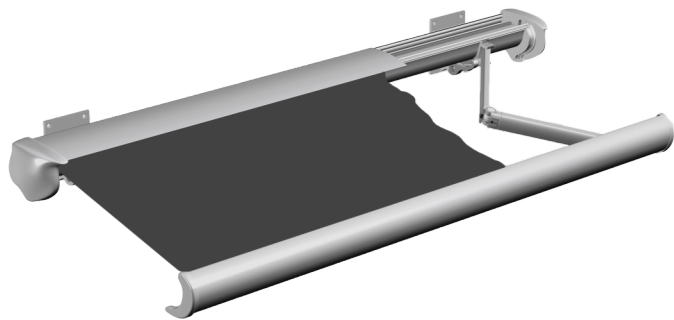

## AUSSCHREIBUNGSTEXT

**PAL1** PALMA Kassettenmarkise PG 1

Artikelnummer	PAL1
Artikelname	PALMA Kassettenmarkise PG 1
Vorgesehener Verwendungszweck	Markise für die Verwendung im Außenbereich

### Produktbeschreibung

Die Gelenkarmmarkise PALMA mit 2-teiliger Aluminiumkassette bei der die obere Abdeckung abnehmbar ist. Die Kassette und das C-förmige Ausfallprofil bieten ganzjährigen Wetterschutz von Tuch und Technik. Tuchwelle aus verzinktem Stahlblech. Geschränkte Gelenkarme mit Kraftübertragung mittels Gelenkband. Die Neigungswinkel könne über eine Spindel eingestellt werden. Standard mit Kurbelbedienung oder optional mit komfortabler Motorbedienung. Bei gekoppelten Anlagen mit zwei Markisentüchern nur mit Elektroantrieb.