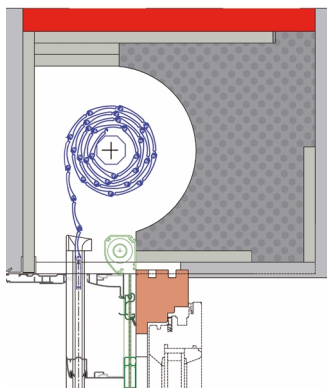

AUSSCHREIBUNGSTEXT

ISO-KRO- Komplettierungssatz - PVC P38

Artikelnummer	ISO-KRO-P38
Artikelname	Komplettierungssatz - PVC P38
Vorgesehener Verwendungszweck	Elektrisch / mechanisch betriebener Rollladen für die Verwendung im Aussenbereich

Grundausstattung	Behangtyp Standard: P38; Endleiste; Führungsschiene; Abrollleiste; Schlitzabdeckung; Wellenbausatz; Wellenverbinder; Antrieb Standard:Gurt
Führungsschiene	Softführungsschiene; Typ E, F oder D; Aluminium; stranggepresst; Oberfläche pulverbeschichtet; mit Soft-Fin Bürsteneinlage
Gestellfarben Standard	Gestell Design-Farben
Gestellfarben Ausführungsoptionen	01 RAL-Classic Farben; 02 Eloxal ähnlich; 02 HF-RAL Farben; 03 HDS-Farben; 03 NCS-Farben
Wellenverbinder	mehrgliedrig; inkl. Spanndraht
Behang	Kunststoffprofil; doppelwandig
Behangtyp Standard	P38
Profilfarben Standard	18 hellgrau; 19 weiss; 23 creme; 32 hellbeige; 39 lichtgrau
Endleiste	Aluminium; stranggepresst; pulverbeschichtet; 35 x 6,5 mm; mit verdrehbarem T-Gleiter; inkl. Gummidichtprofil
Abrollleiste	Aluminium; stranggepresst; pulverbeschichtet; Clip-Ausführung; inkl. Bürsteneinlage
Schlitzabdeckung	Aluminium; stranggepresst; pulverbeschichtet; Clip-Ausführung; verstellbar 70 - 90 mm; inkl. Bürsteneinlage
Wellenbausatz	im Standard inkludiert; Welle; Teleskop; Lagerbuchse; Lageraufnahme; Antriebsbausatz (Gurt, Kurbel, Motor)
Antrieb Standard	Gurt
Antrieb Manuell Ausführungsoptionen	KG MK
Antrieb Elektronisch Ausführungsoptionen	E-IFM60; E-IFM60VR; E-IFM60VR-SET; Funkmotor; IFM60-IO; IFM60VR-IO; IFM60VR-IO-SET; IM60-K; M60; Motor drahtgebunden; NHK60-AP; RW50-SET-AP; RW50-SET-UP
Ausführungsoptionen-Zubehör	SONGRAD
Montage	Montage in bauseitigen ISO ROLLRAFF mit Anschraublager