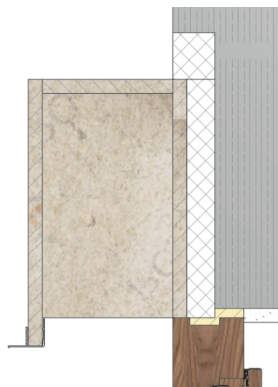

AUSSCHREIBUNGSTEXT

ISO-USI- UNTERPUTZSCHACHT ISO-USI 33,5
33,5

Artikelnummer	ISO-USI-33,5
Artikelname	UNTERPUTZSCHACHT ISO-USI 33,5
Vorgesehener Verwendungszweck	

Produktbeschreibung

Schacht aus ISO-Konstruktionswerkstoff auf Polyurethanbasis mit geringem Anteil an Thermoplasten und Hilfsstoffen, in Verbindung mit Lambdapor W30 Wärmedämmmaterial. Unempfindlich gegen Wasser, Feuchtigkeit, Schimmelpilz und Insektenbefall. Ist äußerst formstabil, baubiologisch und bauökologisch umweltverträglich – enthält kein Formaldehyd und kein HFCKW bzw. HFKW. Die Oberfläche des Schachtes eignet sich sehr gut als Träger für Putze. Putznase aus stranggepresstem Aluminium. Standardausführung mit seitlichem Auflager von 12 cm je Seite. Die Rückseite kann je nach Anforderung mit Dämmungen in unterschiedlichen Stärken ausgeführt werden. Dämmstärke bis 30 mm sind im Standard inkludiert. Ecklösungen mit Gehrung oder auch Sonderlösungen mit Bogen oder Segmenten möglich.

Grundausrüstung	Schacht: ISO-Material 15 mm mit Vliesoberfläche; Seitenteil: ISO-Material 15 mm; optional; ISO-Material 7 mm; Putznase; Dämmung bis 30 mm inklusive Preise für gewünschte Ausführungen von Raffstore oder Außenjalousien entnehmen Sie aus den entsprechenden Preislisten; HINWEIS ZU JALOUSIEPREISE: Lichte Höhe + Schachthöhe ergibt fertige Höhe = Basis zur Raffstore Preisermittlung.
Materialstärke	15
Gewicht	5-8 kg / lfm
Material	ISO-Material 15 mm mit Vliesoberfläche
Schacht	ISO-Schacht mit Putzträger 15 mm inkl. Putznase
Schachthöhe	285; 335; 415
Schachttiefe	140; 160
Schachtauslass	138; 158
Schachttiefe Aussenmass	170; 190
Auflager	Standard 120 mm
Seitenteil	ISO-Material 15 mm; optional; ISO-Material 7 mm
Dämmung	20 EPS; 30 EPS; 40 EPS; 50 EPS; 60 EPS; 70 EPS; 80 EPS; 90 EPS
Putzträger	ISO-Material 15 mm
Putznase	Aluminium; 2 mm; blank; stranggepresst; optional; pulverbeschichtet
Gestellfarben Standard	A6C0; RAL9016g; blank
Gestellfarben Ausführungsoptionen	01 RAL-Classic Farben; PN-RAL
Kabelbohrung Schacht	Standard ohne Bohrung
Komplettierung	AA50; CA50; DA50; RA65; RA75; RA80; RA80F; RA90; RA93