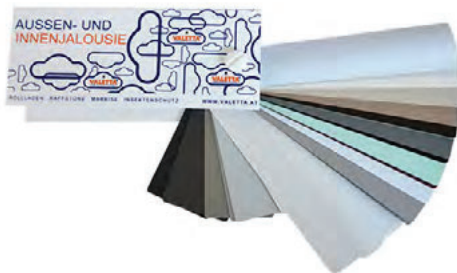

C50-Lamelle Außenjalousie

- | geringe Pakethöhe
- | sehr gutes Stapelverhalten
- | optimaler Blendschutz
- | schlichtes und geradliniges Design

2-9016
ähnlich RAL9016 Verkehrsweiß
AllWeather

2-7035
ähnlich RAL7035 Lichtgrau
AllWeather

2-0703
ähnlich DB703 Eisenglimmer
AllWeather

2-7016
ähnlich RAL7016 Anthrazitgrau
AllWeather

2-9006
ähnlich RAL 9006
Weissaluminium
AllWeather

2-9007
ähnlich RAL9007 Graualuminium
AllWeather

HINWEIS MUSTERFARBFÄCHER:

Auf dem Farbfächer sind alle Farben für Innenjalousien mit einer Lamelle breite 25 mm dargestellt. Für die Lamellenbreiten 16 mm und 50 mm Lamelle ist ein Darstellungsmuster (Farbe 1-0011) angebracht. Für Aussenjalousien sind nur die kürzeren rechteckigen Farbmuster zu verwenden.