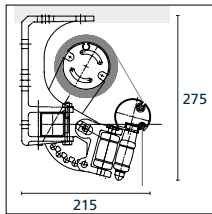

LIDO. FUNNY SUMMER

Eine leistungsfähige Markise in überzeugender Qualität zu einem attraktiven Preis – bestens geeignet um den Tag ganz entspannt auf Terrasse, Balkon oder Loggia zu verbringen.

KONSTRUKTION. BEWÄHRTE QUALITÄT

Die Gelenkarme der LIDO bestehen aus stranggepresstem Aluminium und sorgen durch die daraus hervorgehende Robustheit für perfekte Tuchspannung und Stabilität bei Windbelastung. Für lange Haltbarkeit ausgerüstet ist auch das pulverbeschichtete und widerstandsfähige Gestell. Das Markisentuch ist schmutz- und wasserabweisend. Somit haben Sie garantiert lange Freude an dieser Markise!

DETAILS. LIDO

- Bedienung: Kurbel (Motor gegen **Aufpreis**)
- Funk-Set-io: Funkmotor, Funk-Windsensor, Handsender (**Aufpreis**)
- Befestigung: Wandmontage, Deckenmontage, Dachsparrenmontage (**Aufpreis**)

Gestellfarben:

	Verkehrsweiß (RAL9016g)
	Graubraun (RAL8019m)
	Weißaluminium (RAL9006m)
	Eisenglimmer ()

MIT STANDARD-VOLANT: 20 cm oder 15 cm

Montagehinweise: siehe www.valetta.at

PREISE. (inklusive MwSt.)

AUSLADUNG (cm)	BREITE (cm)								
	250	300	350	400	450	500	550	600	
150	1234 864	1331 932	1437 1006	1540 1078	1688 1182	1797 1258	1956 1370	2114 1480	
200	1356 950	1473 1032	1590 1113	1695 1187	1863 1305	1970 1379	2114 1480	2274 1592	
250		1601 1121	1736 1216	1865 1306	2049 1435	2169 1519	2274 1592	2435 1705	
300			1890 1323	2009 1407	2206 1545	2381 1667	2480 1736	2680 1876	
Anzahl Konsolen	2	2	2	2	3	3	3	3	

Preise verstehen sich inkl. MwSt und sind nur während des Aktionszeitraumes gültig (siehe www.valetta.at). Solange der Vorrat reicht.

IHRE VORTEILE

- Neigung einfach verstellbar
- hohe Widerstandsfähigkeit von Tuch und Gestell
- stabile Konstruktion aus hochwertigem Aluminium
- 5 Jahre Garantie auf Kurbel und Motor
- große Farbauswahl an hochwertigen Stoffen
- individuelle Maßanfertigung
- einfacher Stofftausch mit Schnellwechselkeder