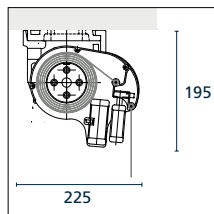

JETZT
SPAREN!
FUNNY SUMMER

Elegante Markisen
zu sensationellen
Preisen!

LIDO-HALBKASSETTE. FUNNY SUMMER

Die clevere Weiterentwicklung der beliebten Basismarkise überzeugt nicht nur durch Qualität zu einem attraktiven Preis, sondern bietet durch die Halbkassette auch einen zusätzlichen Witterungsschutz des Stoffes.