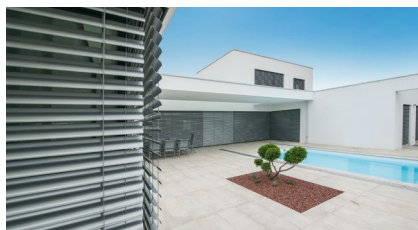

DER SCHÖNSTE PLATZ AN DER SONNE IST IM SCHATTEN.