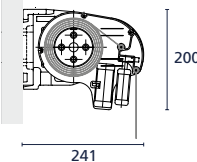

LIDO - LHK HALBKASSETTE

RAL9016g glänzend Verkehrsweiß
RAL8019m matt Graubraun HWF
RAL9006m matt Weißaluminium HWF
DB703 Feinstruktur Eisenglimmer

2