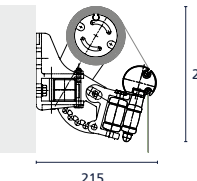

1

LIDO - LHK HALBKASSETTE

RAL9016g glänzend Verkehrsweiß
RAL8019m matt Graubraun HWF
RAL9006m matt Weißaluminium HWF
DB703 Feinstruktur Eisenglimmer

2

LIDO OFFENE MARKISE

RAL9016g glänzend Verkehrsweiß
RAL8019m matt Graubraun HWF
RAL9006m matt Weißaluminium HWF
DB703 Feinstruktur Eisenglimmer