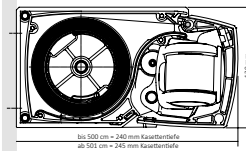

LUNA KASSETTENMARKISE

RAL9016g glänzend Verkehrsweiß
RAL8019m matt Graubraun HWF
RAL9006m matt Weißaluminium HWF
DB703 Feinstruktur Eisenglimmer

1